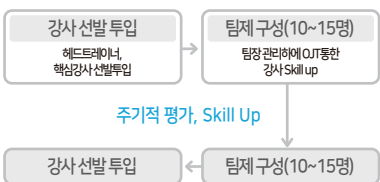

화상학습센터 운영 조직 구성 방안