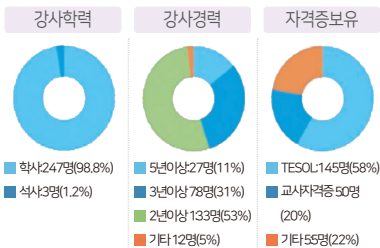

2024년 여러분의 영어학습 원어민 화상영어가 항상 응원합니다!

코로나 19 극복, 비대면 교육!

학습만족도 최고!

엄격한 채용기준을 통해 선발하여 체계적인 교육 과정을 거친, 학생들의 영어 실력을 확실히 책임지는 강사들과 함께 합니다.

체계적인 학습과정!

학습자의 레벨에 맞는 수준 별 과정과 학습교재 사용은 물론, 교재와 100% 연계 되는 온라인 프로그램으로 예습/복습을 완벽히 학습할 수 있습니다.

최상의 온라인 교육 서비스!

최대규모, 최고속도를 자랑하는 해외 화상영어 운영센터와 국내 온라인 학습운영 CS전문센터가 함께 최상의 교육서비스를 제공합니다.

영어실력 항상 최고!

원어민 강사와 영어 말하기 학습은 물론, 다양한 온라인 학습활동이 연계되는 체계적인 학습과정과 함께 영어로 듣고, 쓰고, 읽고, 말하는 실력까지 모두 UP!

최우수 강사진

원어민 강사 선발기준 및 교육훈련

강사 선발기준

- 4년제 대학 졸업자 이상
- 강사 경력 2년 이상
- TESOL / 전문자격증 소지자

원어민 강사 구성현황

강사 교육훈련

- 한국문화이해 교육과정 20시간 이수
- 한국 초·중등 교육과정 20시간 이수
- TESOL 자격 취득 교육 지원

화상학습센터 운영 조직 구성 방안

체계적인 혼합형 학습 프로세스

1단계

e-learning

화상영어 대비/학습 주제별 다양한 온라인 학습 콘텐츠 체험을 통한 사전 학습

2단계

face to face

원어민 선생님과 "학생중심 말하는" 화상영어를 통한 본 학습

3단계

e-learning

듣고, 말하고, 읽고, 쓰는 4가지 영어 영역 온라인 프로그램 적극 활용을 통한 완벽 복습

학생중심 말하는 학습PBL

학생중심의 말하는 학습, PBL (Project-Based Learning)!

교사가 실질적으로 문제를 제시하고, 학생들이 이를 함께 해결하는 과정에서 스스로 학습할 수 있도록 하는 수업방식으로 모둠으로 협력학습을 통해 학생들의 창의성도 길러줍니다.

화상영어 프로젝트를 통해 상호작용을 하는 수업